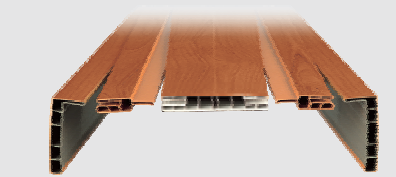

Colore porta:
Colour of the door:

011 Noce tanganica

Vetro consigliato:
Suggested glass:

PA 070 006 Girasole **PA 070 010** Clessidra

PA 070 008 Sole **PA 070 009** Mosaico

Colore porta:
Colour of the door:

517 Bianco venato lucido

Vetro consigliato:
Suggested glass:

PA 701 101 Molato cristallo **PA 070 011** Astratto **PA 070 012** Geometrico

PA 701 100 Molato fumè **PA 701 101** Molato satinato

Colore porta:
Colour of the door:

012 Noce chiaro

Vetro consigliato:
Suggested glass:

PA 070 004 Margherite **PA 070 005** Fiori **PA 701 101** Molato cristallo **PA 701 100** Molato fumè

Colori Pastello Pastel colours

001 Bianco Elvira Vera	002 Grigio Elvira Vera	004 Crema Elvira Vera
005 Frassino pastello Elvira Vera	006 Douglas pastello Elvira Vera	007 Teack Elvira Vera
008 Mogano pastello Elvira Vera	009 Noce pastello Elvira Vera	

Colori Stampati Printed colours

010 Frassino fotolegno Elvira Vera	011 Noce tanganica Elvira Vera	012 Noce chiaro Elvira Vera

Colori Stampati Printed colours

013 Douglas fotolegno Vera	014 Rovere fotolegno Elvira Vera	015 Mogano fotolegno Elvira Vera
016 Noce mansonia Elvira Vera	017 Bianco venato Elvira Vera	018 Pino nodoso Elvira Vera
019 Ciligio Elvira Vera	021 Rovere sbiancato Elvira Vera	022 Wengè Elvira Vera
056 Bianco satinato Elvira	057 Nero satinato Elvira	501 Bianco laccato Vera
580 Nero laccato Vera	597 Rosso laccato Vera	596 Giallo laccato Vera

Colori Stampati Printed colours

502 Grigio laccato Vera	517 Bianco venato lucido Elvira	531 Granito grigio Elvira
530 Granito beige Elvira	036 Tavolato beige Elvira	038 Tavolato rovere Elvira
037 Tavolato celeste Elvira	034 Spatolato ocre Elvira	033 Spatolato mandorla Elvira
035 Spatolato salmone Elvira	028 Epoca beige Elvira	027 Epoca acqua marina Elvira
029 Epoca grigio Elvira	047 Alluminio Vera	101 Trasparente Vera

Gamma Vetri Available glasses

PA 700 101 Niagara cristallo	PA 701 101 Molato cristallo
PA 700 054 Niagara bronzo	PA 701 054 Molato bronzo
PA 700 100 Niagara fumè	PA 701 100 Molato fumè
PA 070 001 Gocce blu	PA 070 002 Gocce rosse
PA 070 003 Rombi	PA 070 004 Margherite
PA 070 005 Fiori	PA 070 006 Girasole
PA 070 007 Sfere	PA 070 008 Sole
PA 070 009 Mosaico	PA 070 010 Clessidra
PA 070 011 Astratto	PA 070 012 Geometrico