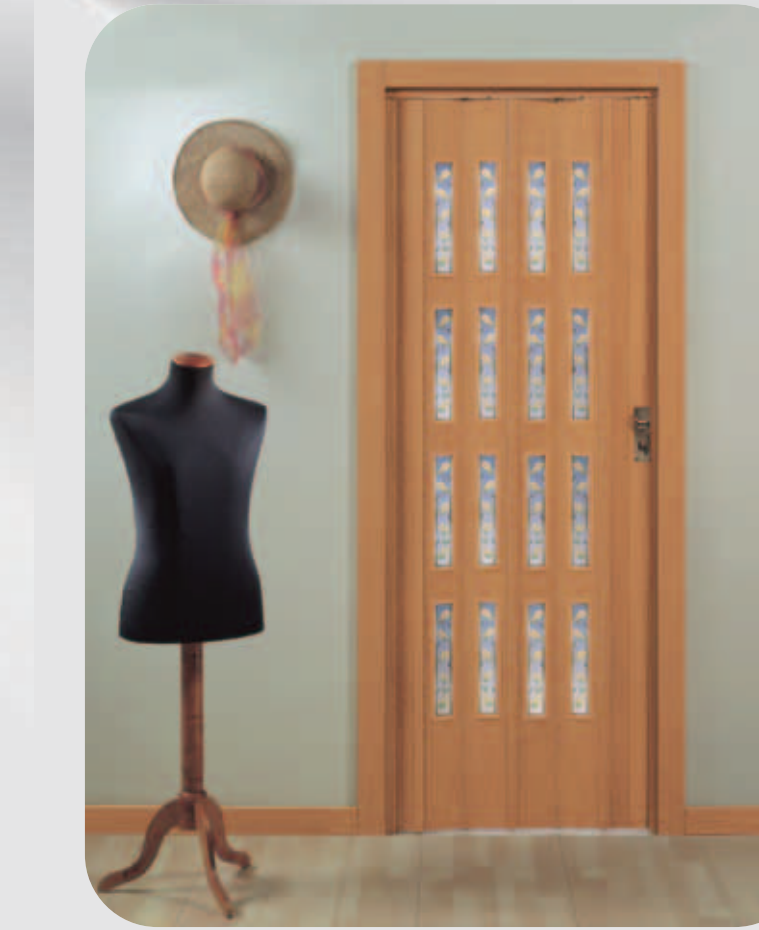

Colore porta:
Colour of the door:
011 Noce tangerica

Vetro consigliato:
Suggested glass:
PA 070 009 Mosaico
PA 070 003 Rombi
PA 070 010 Clessidra
PA 700 100 Niagara fumè