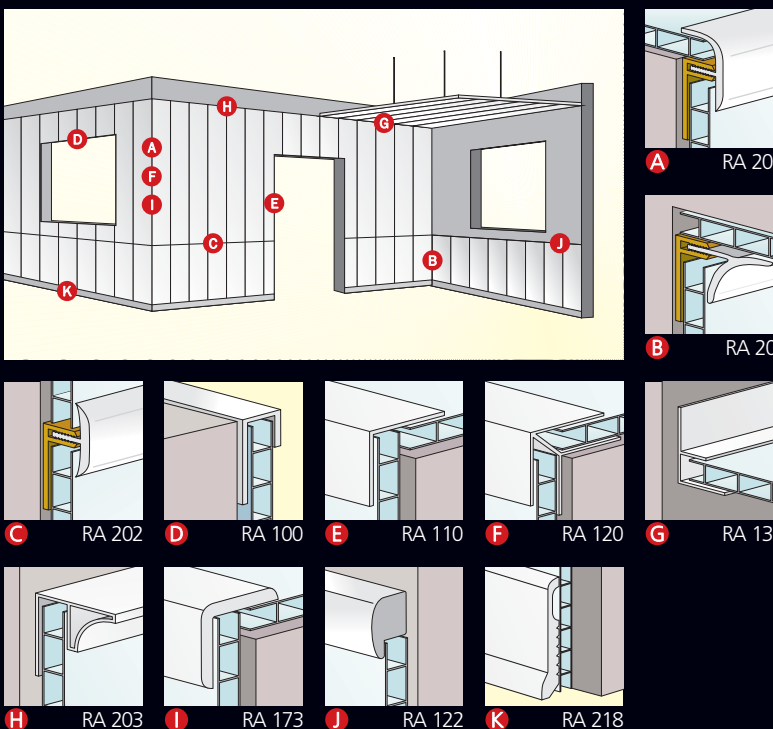

PROFILI DI FINITURA | FINISHING PROFILES

GAMMA COLORI LINEA «LE MURINE» | «LE MURINE» COLOURS

300 | tufo liscio	302 | tufo blocchi
303 | tufo righi	304 | tufo onde
310 | brick rosso fuga grigia	311 | brick rosso fuga bianca
312 | brick bianco fuga bianca	314 | brick terracotta fuga bianca
315 | terra di Siena fuga grigia	313 | brick pietra vulcanica