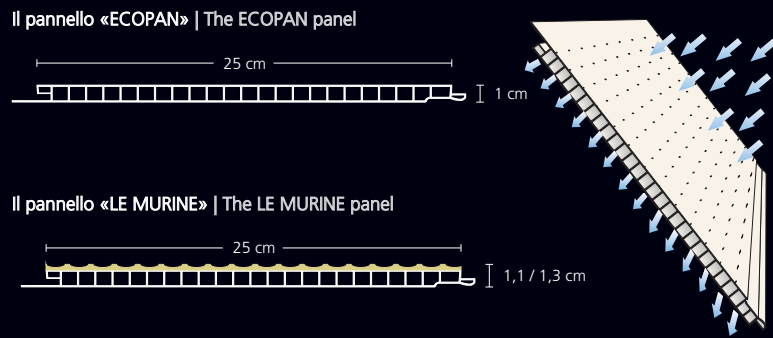

GAMMA COLORI LINEA «ECOPAN» | «ECOPAN» COLOURS

098 bianco satinato	099 panna satinato	027 epoca acqua marina	028 epoca beige	032 spatolato azzurro	033 spatolato mandorla
034 spatolato ocra	035 spatolato salmone	559 puntinato grigio	542 travertino salmone	543 lux grigio	544 lux rosa
146 brick rosso	147 brick terra di Siena	148 brick bianco	017 bianco venato	019 ciliegio	021 rovere sbiancato
022 wenge	037 tavolato celeste	038 tavolato rovere	047 alluminio	049 rame	050 sabbia
053 oro	548 azzurro	160 mosaico celeste	161 mosaico verde	162 mosaico beige	163 mosaico arancio
149 quadrotti beige	150 quadrotti bianco	107 base verniciabile			

I PANNELLI | THE PANELS

PROFILI DI FINITURA | FINISHING PROFILES

GAMMA COLORI LINEA «LE MURINE» | «LE MURINE» COLOURS

300 tufo liscio	302 tufo blocchi
303 tufo righi	304 tufo onde
310 brick rosso fuga grigia	311 brick rosso fuga bianca
312 brick bianco fuga bianca	314 brick terracotta fuga bianca
315 terra di Siena fuga grigia	313 brick pietra vulcanica