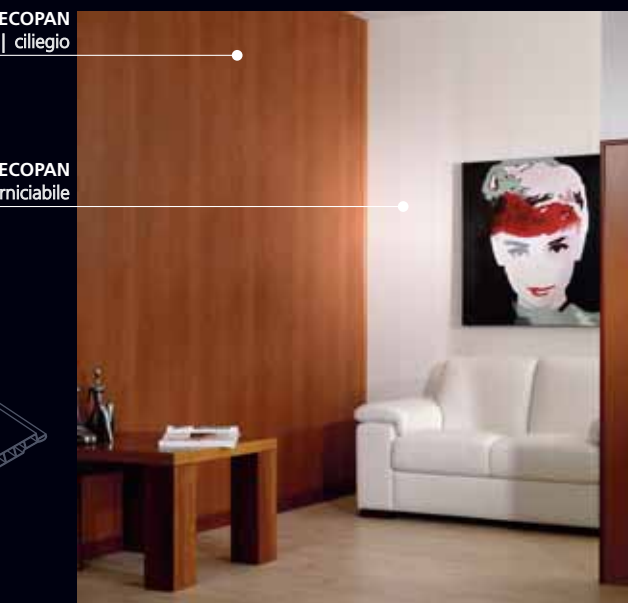

ECOPAN 107 | base verniciabile